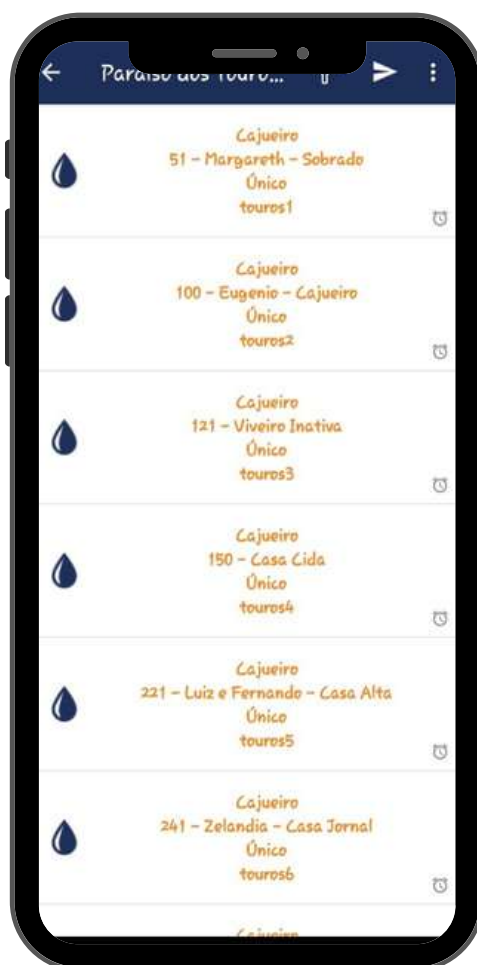

Passo a passo de acesso ao aplicativo

2 Faça o login

Entre com o login de acesso e senha no aplicativo.

Passo a passo de acesso ao aplicativo

3 Cadastre o condomínio

Clique no sinal de + para adicionar o nome do condomínio.

Passo a passo de acesso ao aplicativo

4 Seleção do condomínio

Selecione o nome do condomínio.

Passo a passo de acesso ao aplicativo

5 Inicie a leitura

Inicie a leitura clicando no primeiro apartamento.

Passo a passo de acesso ao aplicativo

6 Tire uma foto do hidrômetro

Tire uma foto do hidrômetro e digite os números marcados no visor do medidor.

Passo a passo de acesso ao aplicativo

7 Finalize o cadastro

Ao final da última leitura o próprio aplicativo irá sugerir que a leitura seja enviada para a plataforma clique em **SIM** e aguarde o processamento para concluir e encerrar o aplicativo.