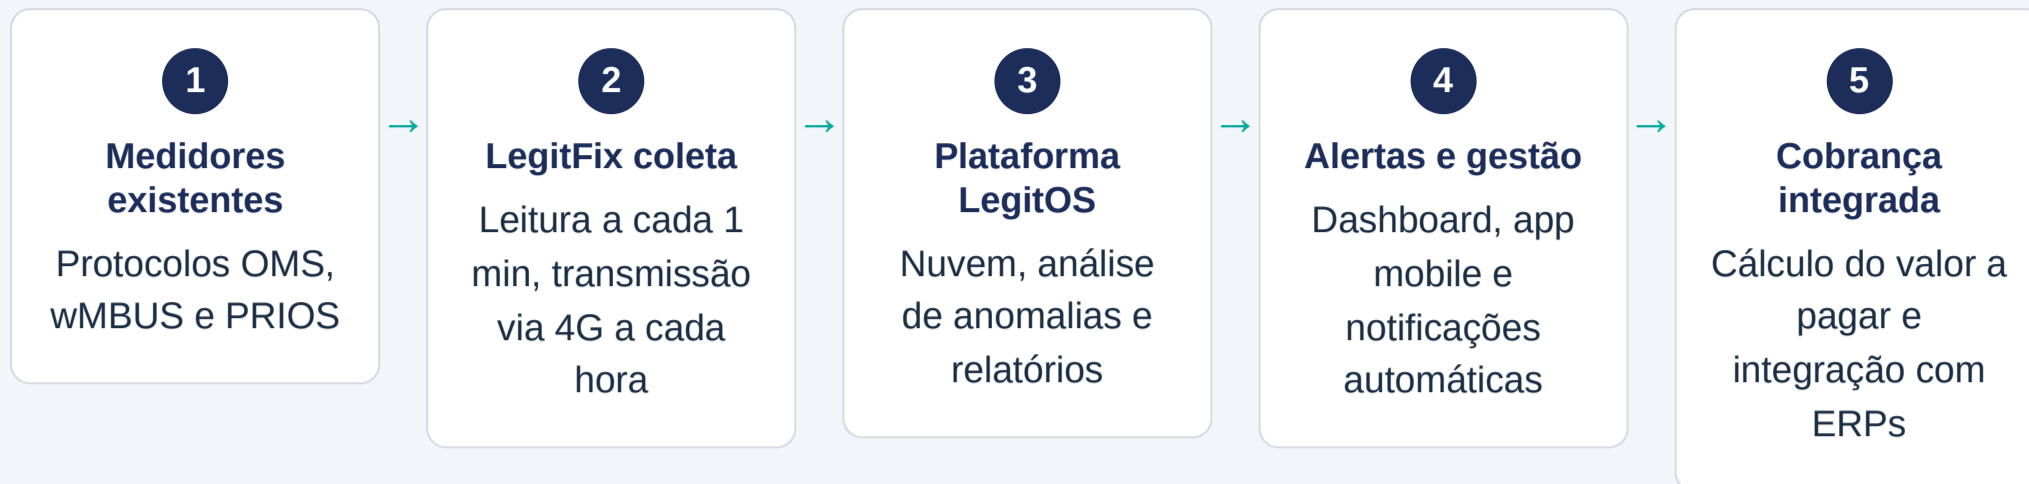

- Cada loja tem sua leitura individual, histórico e relatório próprio — cobrança auditável e inquestionável.

PROBLEMA

04

Dados de consumo isolados do sistema financeiro

Mesmo quando as leituras existem, conciliar os dados de consumo com o ERP do shopping para gerar cobranças exige retrabalho manual e está sujeito a erros de digitação.

- Cálculo do valor a pagar e integração com ERPs — sem retrabalho manual, sem erros.

COMO FUNCIONA

EXEMPLO DE ALERTA GERADO PELA PLATAFORMA

ALERTA DE VAZAMENTO

Vazamento detectado na **Loja 142 — Praça de Alimentação** às **03:17**. Estimativa de **84 L/h** nos últimos **47 minutos**. Custo projetado: **R\$ 1.240/mês** se não corrigido. Gestor **notificado** automaticamente.

ESPECIFICAÇÕES TÉCNICAS E INTEGRAÇÕES

LegitFix — Concentrador de dados

- Coleta a cada 1 minuto por medidor
- Transmissão via 4G a cada hora
- Suporte a até 600 medidores por concentrador
- Protocolos: OMS, wMBUS e PRIOS
- Comunicação bidirecional — adição remota de medidores
- Homologado ANATEL · Operação 24/7 sem manutenção local