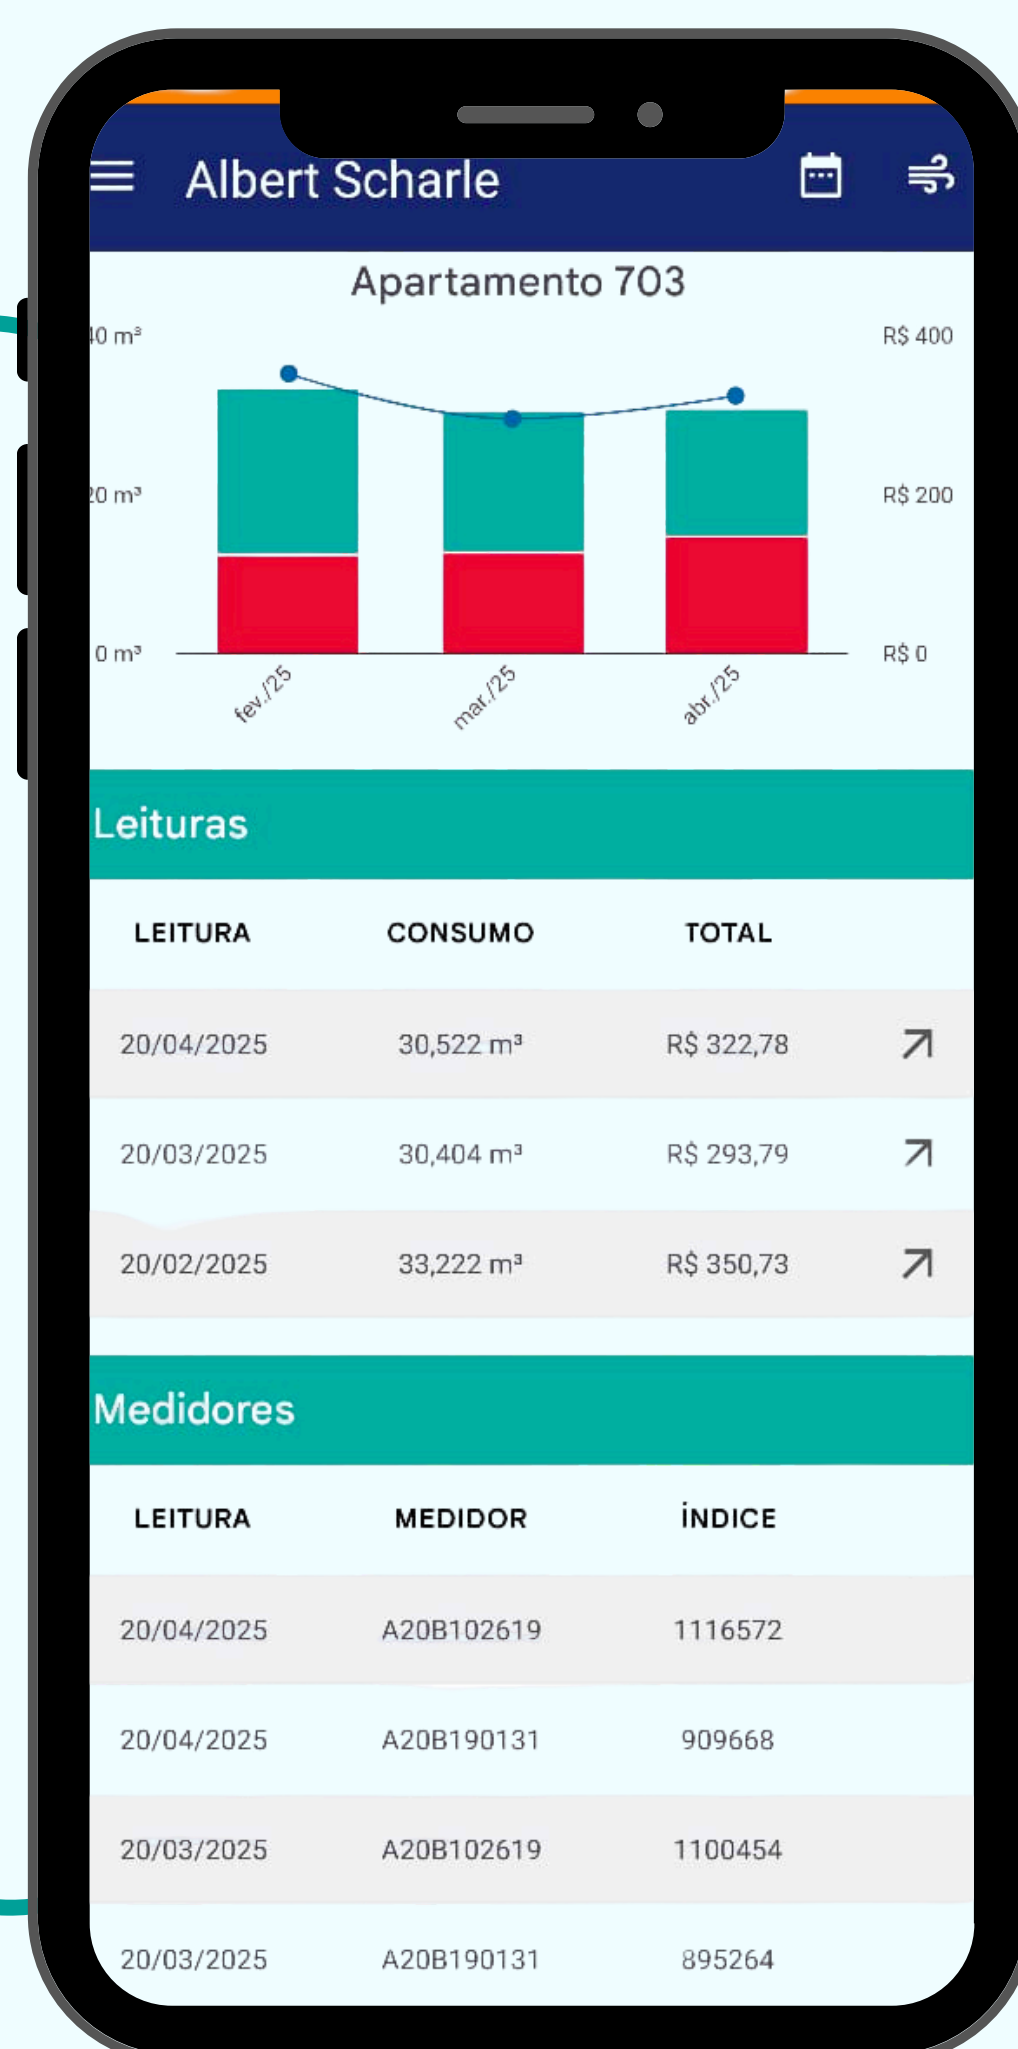

Aplicativo seuConsumo

Controle o consumo de água **em tempo real** de forma simples e inteligente.

seuConsumo

Histórico

Confira o histórico de consumo dos **últimos 3 meses**;

Registro de leitura por data;

Tempo Real

Atualização de consumo em **tempo real** da unidade;

Funcionalidades

Menu intuitivo;

Consumo consolidado dos **últimos 3 dias**;

Disponível para Android e IOS;