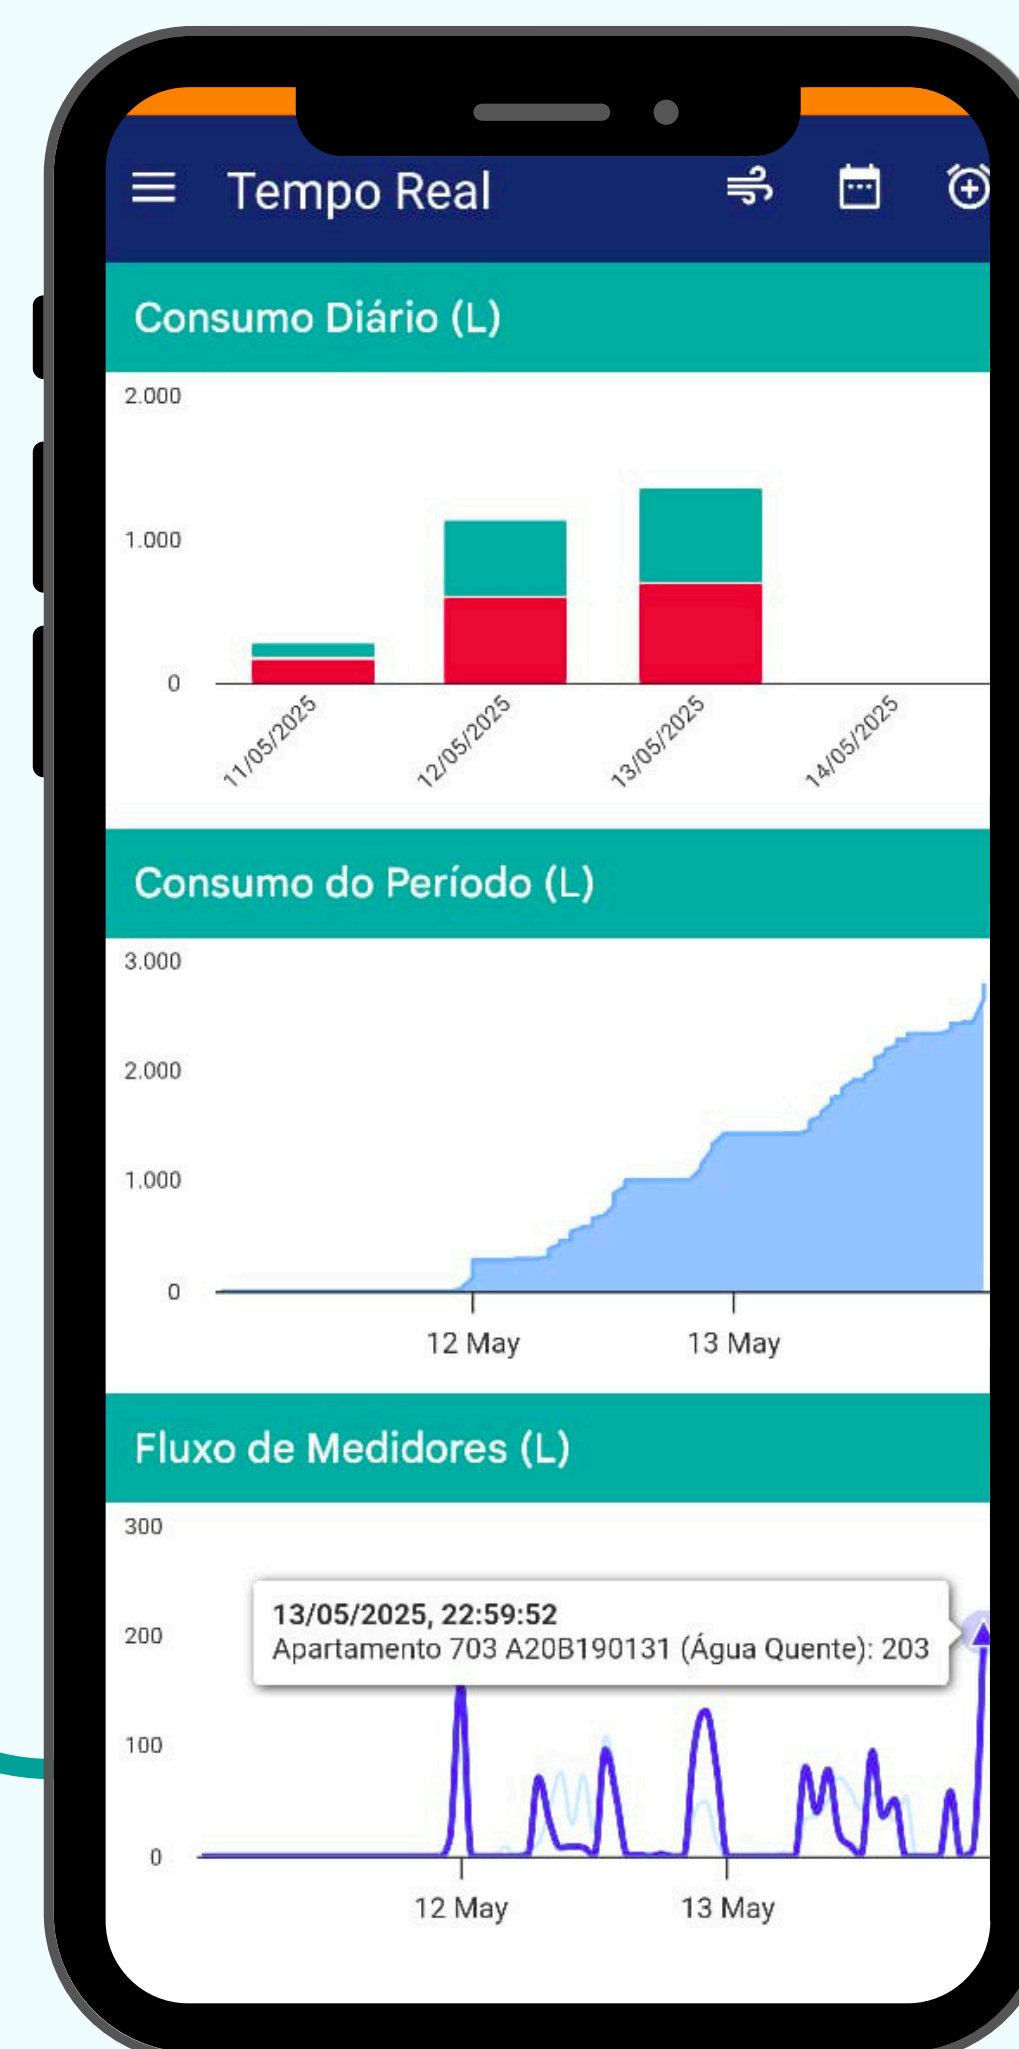

Aplicativo seuConsumo

Controle o consumo de água **em tempo real** de forma simples e inteligente.

seuConsumo

Histórico

Confira o histórico de consumo dos **últimos 3 meses**;

Registro de leitura por data;

Tempo Real

Atualização de consumo em **tempo real** da unidade;

Funcionalidades

Menu intuitivo;

Consumo consolidado dos **últimos 3 dias**;

Disponível para Android e IOS;